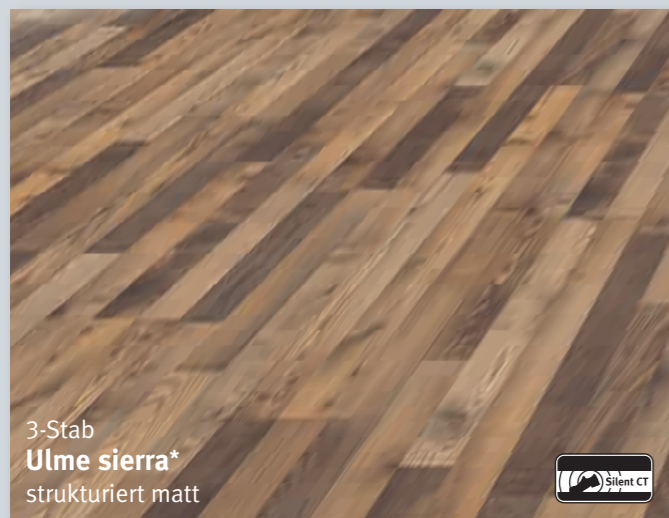

Serie 400

Nutzungsklasse 23/32 · Dicke 8 mm

* Holznachbildung

Serie 400