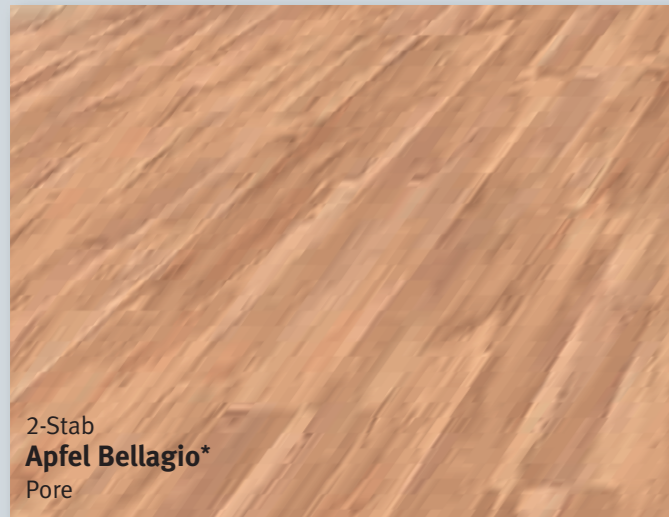

# Serie 600

Nutzungsklasse 23/33 · Dicke 10 mm

Landhausdielen  
**Silberlive\***  
Pore

3-Stab  
**Ahorn structur\***  
Pore

3-Stab  
**Nussbaum impresso\***  
strukturiert

Landhausdielen  
**Nussbaum Florence\***  
Pore

2-Stab  
**Apfel Bellagio\***  
Pore

3-Stab  
**Buche beige\***  
Pore

Landhausdielen  
**Pure Oak\***  
strukturiert

Landhausdielen  
**Country Oak\***  
strukturiert

Landhausdielen  
**Eiche elegance\***  
authentic